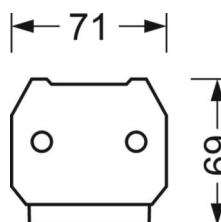

Механика

цвет корпуса	белый стандартный для электротехники RAL 9016
размеры (LxWxH/DxH)	1531mm x 55mm x 37mm
вес (нетто)	1.9kg
Вид монтажа	сборка трековых систем

DEEP-LINK

<https://www.regiolux.de/ru/article/18630204100>

Ссылка	LED 6000lm 840
ηLB	100 %
Φ ↓/↑	98 % / 2 %
UGR поп./вдоль	17.9 / 18.0

размеры

L	1531 mm	Длина
B	55 mm	Ширина
H	37 mm	Высота