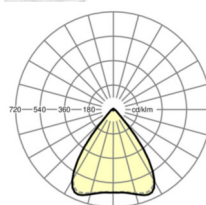

электротехника

Балласт	Электронный драйвер (1 штука)
Мощность системы	37W
сетевое напряжение	230V/50Hz
класс энергосбережения/Источник света	D

Оптика

Оснастка	LED, цветопередача/оттенок света CRI ≥ 80 / 4000K
Допуск для координаты цветности (MacAdam)	3SDCM
Фотобиологическая безопасность (светильник)	RG1
Номинальный световой поток	6070lm
Срок службы LED	50000h L80/B10 (Tq 40°C)
светоотдача светильников	162lm/W
Угол излучения	80° (C0) / 80° (C90)
UGR поп./вдоль	17.9 / 18.0

Механика

цвет корпуса	белый стандартный для электротехники RAL 9016
размеры (LxWxH/DxH)	1531mm x 55mm x 37mm
вес (нетто)	1.9kg
Вид монтажа	сборка трековых систем

DEEP-LINK

<https://www.regiolux.de/ru/article/18630204100>

Ссылка	LED 6000lm 840
ηLB	100 %
Φ ↓/↑	98 % / 2 %
UGR поп./вдоль	17.9 / 18.0

размеры

L	1531 mm	Длина
B	55 mm	Ширина
H	37 mm	Высота