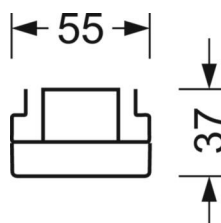

Механика

цвет корпуса	белый стандартный для электротехники RAL 9016
размеры (LxWxH/DxH)	1531mm x 55mm x 37mm
вес (нетто)	1.9kg
Вид монтажа	сборка трековых систем

DEEP-LINK

<https://www.regiolux.de/ru/article/18630204100>

Ссылка	LED 6000lm 840
ηLB	100 %
Φ ↓/↑	98 % / 2 %
UGR поп./вдоль	17.9 / 18.0

размеры

L	1531 mm	Длина
B	55 mm	Ширина
H	37 mm	Высота